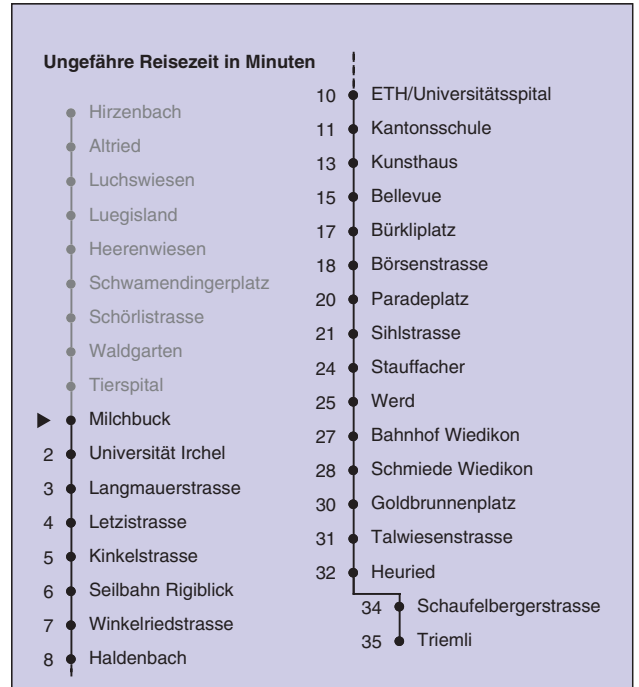

VBZ Zürich-Linie

Partner im Zürcher Verkehrsverbund ZVV

ZVV-Contact
0848 988 988
www.zvv.ch
mobile.zvv.ch

Milchbuck

Richtung

Heuried

Gültig ab 13.12.2009

Als Sonntage gelten auch: 25. und 26. Dezember, 1. und 2. Januar, Karfreitag, Ostermontag, 1. Mai, Auffahrt, Pfingstmontag, 1. August

a Montag - Donnerstag b Nur Freitag c bis Triemli d bis Universität Irchel

Nach besonderem Fahrplan verkehren die Kurse am 31. Dezember, am Sechseläuten, am Züri-Fäscht, am der Streetparade und am Knabenschüssen.

Datum: 16.10.2009 13:21:29; Linie: 01009AH; Haltestelle: 1643